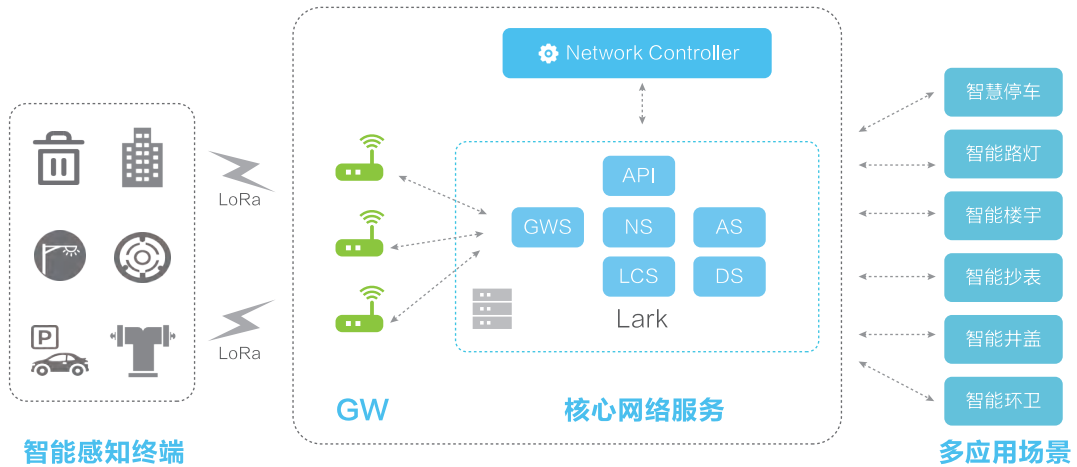

LoRaWAN网络服务器

该网络服务平台完全遵从LoRaWAN协议标准,可轻松对接LoRa的A类终端设备,并兼容B类、C类的终端设备。支持多种ISM频段,扩展性强;针对每个网关、终端设备,可提供LoRa参数、频点的单独配置;终端设备采用双重安全加密方式,网关数据传输安全稳定;可提供专业的LoRa网关SDK,帮助网关快速接入云端。

轻量级网络架构

核心服务框架

- 接口层: 网关接口和应用接口;
- 服务层: 提供支持LoRaWAN网络正常运行的服务;
- 数据处理层: LoRaWAN网络运行时数据处理;
- 数据持久层: 存储LoRaWAN网络产生的数据。