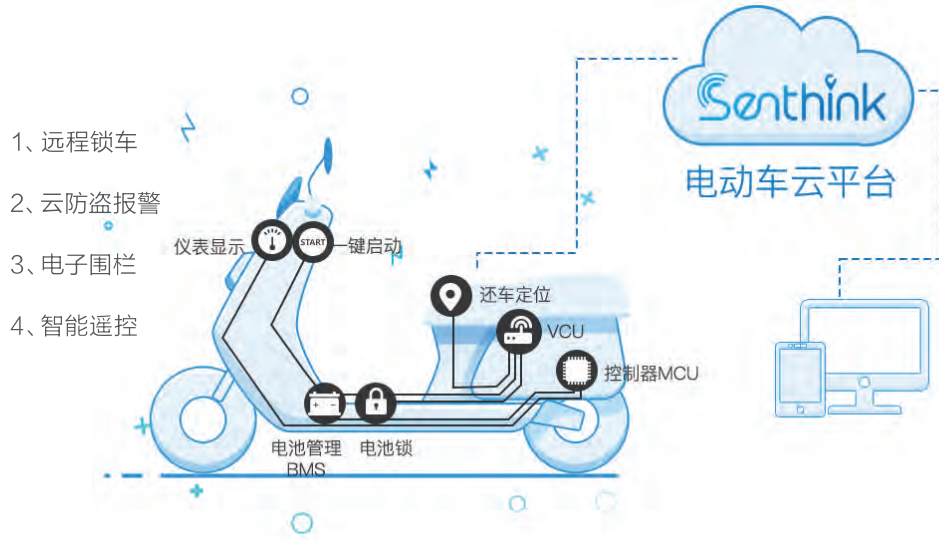

Senthink智能电动车解决方案

智慧物联, 开启电动车行业大数据时代!

Senthink共享电单车租赁方案

为智能电动车厂家及城市、景区等电单车分时租赁运营商提供一站式解决方案

用户

- 搜索站点
- 车辆租赁
- 骑行路线
- 车辆状态等
- 电池监测及更换业务等

管理员

- 租赁监测
- 站点监测
- 车辆状态
- 巡检管理等