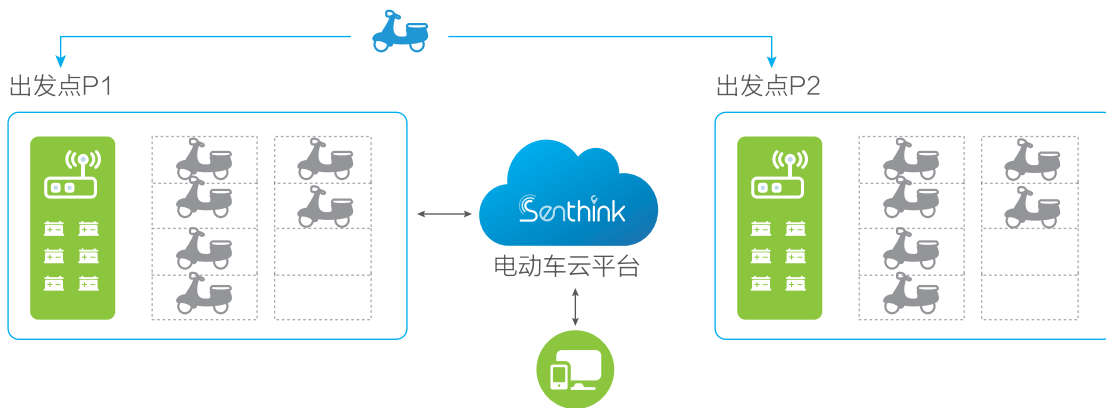

Senthink智能电动车解决方案

智慧物联, 开启电动车行业大数据时代!

Senthink共享电单车租赁方案

为智能电动车厂家及城市、景区等电单车分时租赁运营商提供一站式解决方案

用户

- 搜索站点
- 车辆租赁
- 骑行路线
- 车辆状态等
- 电池监测及更换业务等

管理员

- 租赁监测
- 站点监测
- 车辆状态
- 巡检管理等

维修员巡检员

- 日常巡视
- 异常监测等