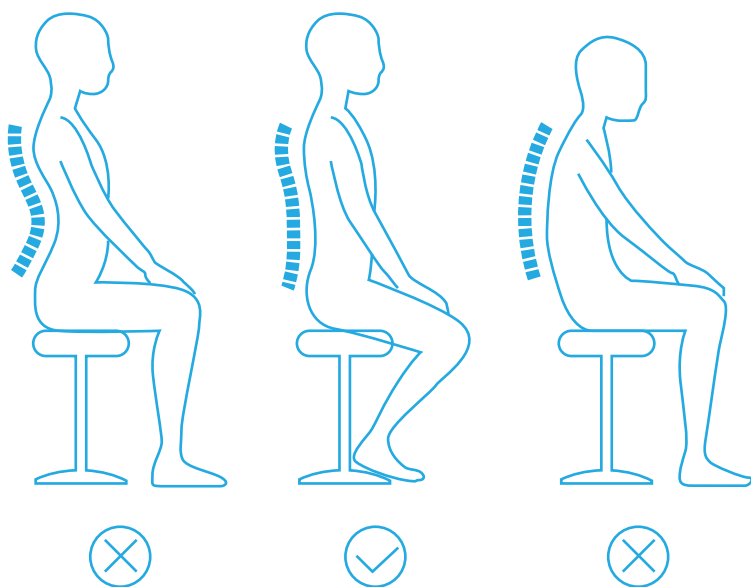

智能坐姿台灯

可调光的台灯

台灯自动适应环境亮度，调光护眼；可通过手机APP控制照度，调光调色。

监控坐姿的台灯

用户佩戴蓝牙胸章，可识别坐姿倾斜问题，通过台灯语音提醒。

有时间的台灯

离线时间系统，可手机更新作息计划，语音提醒作息时间，帮助用户合理安排学习时间。

可说话的台灯

语音功放设计，配合时间管理、坐姿监控播放不同语音，人性化互动。

北京时间8点整！
开始学习啦！
请注意坐姿哟！
已学习两小时休息一会吧~
....