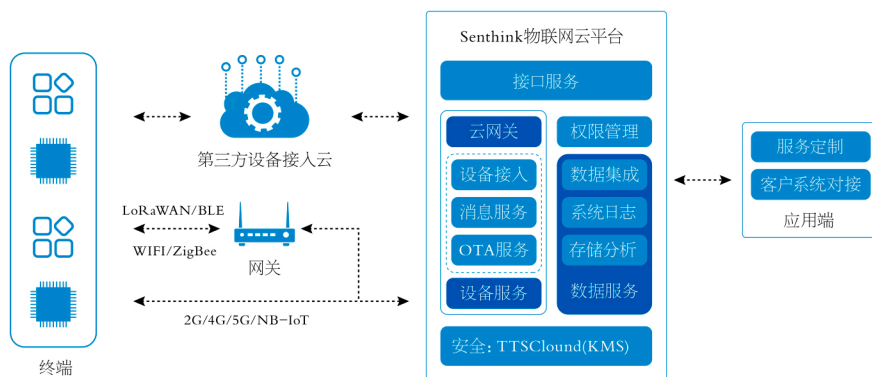

# 物联系统方案定制服务

伴随物联技术的不断优化升级，企业对于物联系统的需求也愈来愈细化。虽然阿里、AWS、华为、运营商都构建有IoT PaaS服务平台，解决了广义设备的物联入网，不过众多企业仍然基于自身业务的考量需要私有化的完整物联服务系统，或者基于第三方的PaaS构建自身的应用服务系统。贤芯基于市场需求已经积累了非常丰富的物联系统定制经验。

## 物联网系统服务

设备接入

平台定制

设备管理

数据分析

设备身份认证

提供设备接入管理平台、用户权限管理、数据分析决策等核心服务

## 应用领域

设备接入

智慧制造

智慧生活

智慧园区

智慧家居

智慧畜牧