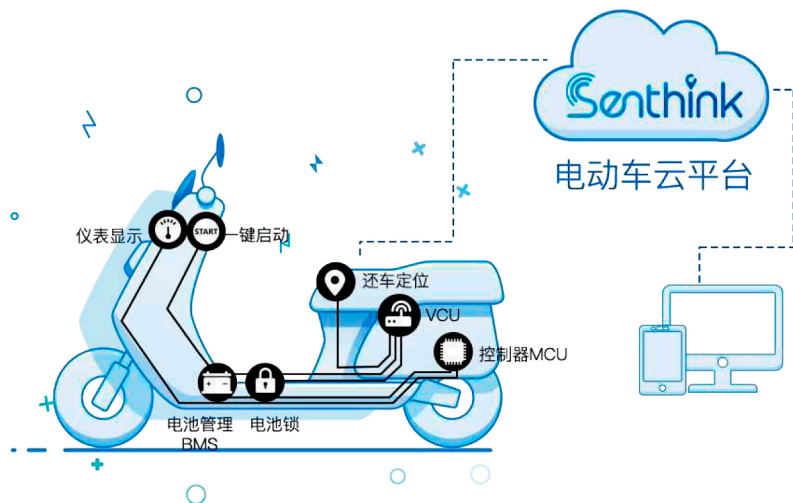

利尔达芯智行车联网系统

大环境的改变下,电动出行类产品同质化将会越来越严重,想要做差异化,除了车本身,车辆智能化也是未来的方向。

方案优势

用户APP

- 异常提醒
- 超速告警
- 实时定位
- 断油断电
- OTA升级
- 低电报警
- 远程设防
- 一键启动
- 行车轨迹
- 电子围栏

厂家后台

- 防盗追踪
- 实时查看车辆分布
- 获取用户信息、需求
- 一键限速
- 用户数据大分析
- 远程检查、升级用户异常车辆