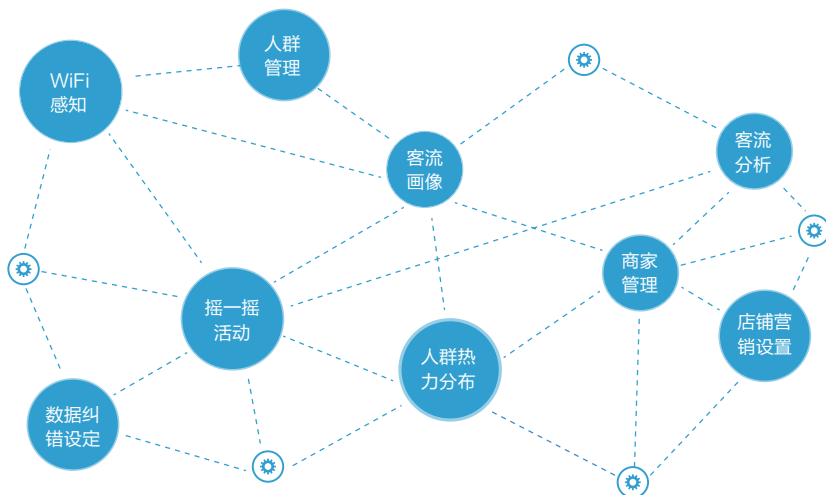

智慧商业数据应用整体解决方案

- 基于Wi-Fi智能感知技术，探测客流数据，帮助商家实现数据化门店升级
- 与阿里巴巴旗下【友盟+】U-Oplus线下数据服务平台合作，提供精准的客流分析，预测客流特性
- 适合用于品牌零售、餐饮、电影、商超、主题公园、展会、户外媒体等多种行业领域

获取大数据的方法 基于无线嗅探技术