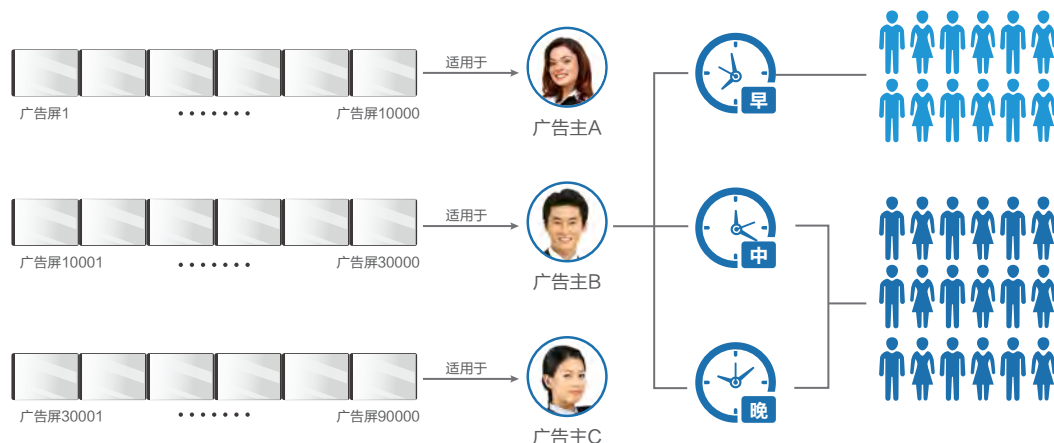

智慧广告投放整体解决方案

与阿里巴巴旗下【友盟+】线下数据服务商合作，基于Wi-Fi智能感知技术，提供精准的客流分析，预测客流特性，实现广告定向投放。

应用领域: 广告机、电梯媒体、户外大屏、公交站牌、自动快递柜、自动售货机、智慧社区可视门禁等。