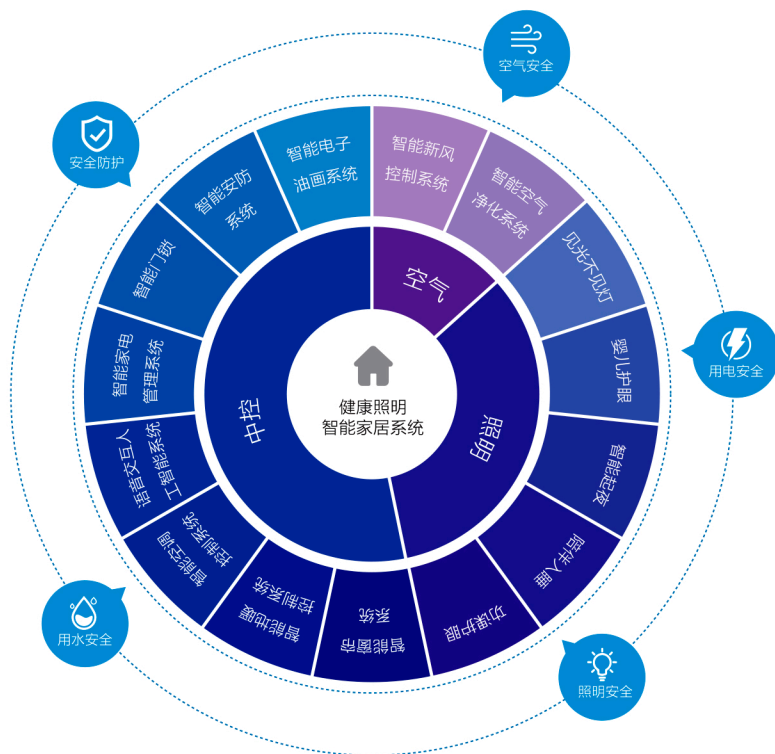

## 健康用光智能家居系统

轻松享受智能化、个性化、高品质的家居生活。

从实际生活场景出发，利用多种物联网技术，将家居设备集成，构建高效的住宅设施与家庭日程事务管理系统，轻松享受智能化、个性化、高品质的家居生活。