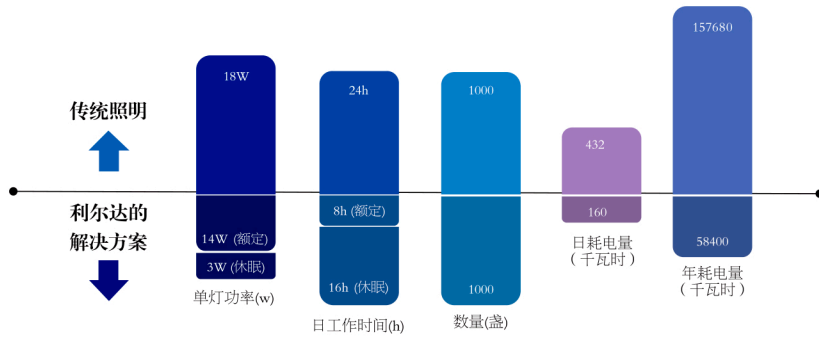

地下停车场照明节能解决方案

智能地下停车场节能灯控系统，利用物联网技术，实现了地下停车场按需照明，降低物业电费支出、人工及管理成本，创造多方共赢。