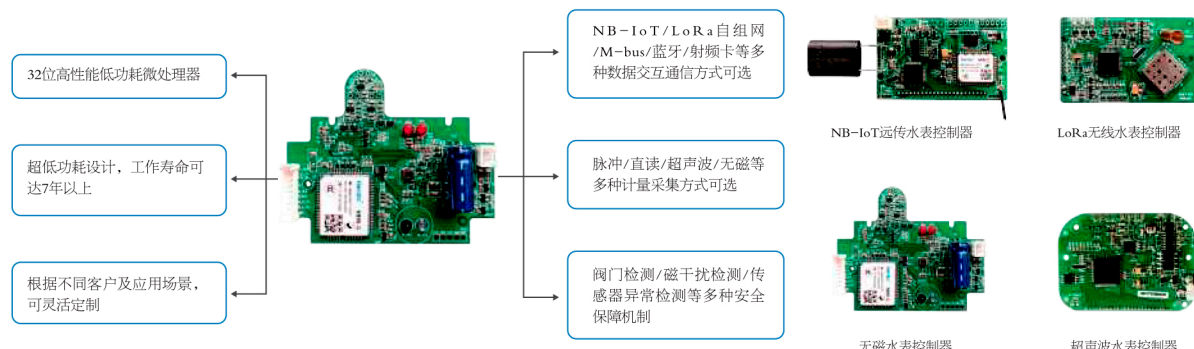

智能水表控制器

利尔达水表产品线经过多年发展以及技术和行业客户的积累，研发量产了众多智能水表控制器，根据不同的计量方式、通信方式、应用场景等，可灵活设计出具备不同功能特点的水表控制器。

优势特点

方案架构