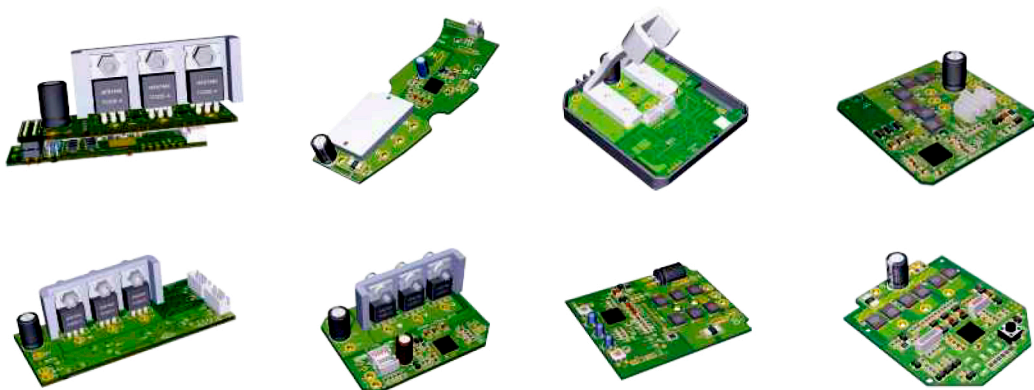

无刷电动工具控制器

利尔达针对电动工具推出了一系列电动工具锂电无刷控制器产品，对不同客户的产品应用需求，可以提供完善的锂电无刷控制器选型手册，用户可以方便地根据自己的产品来定义特色化的功能。其范围涵盖了无刷枪钻、无刷螺丝刀、无刷电扳手、无刷电锤、无刷角磨、智能电子扭力螺丝刀以及无刷圆锯等。

优势特点

● 更大扭矩

与传统有刷电机相比，无刷控制技术扭力明显提升。

● 持久续航

先进的直流无刷电机控制算法，续航时间更持久。

● 安全可靠

电池、电机、控制器工况全方面监控，可靠保证使用安全。

● 经久耐用

结合无刷直流电机无碳刷特点，整体使用寿命显著提升。

应用场景

枪钻

扳手

角磨